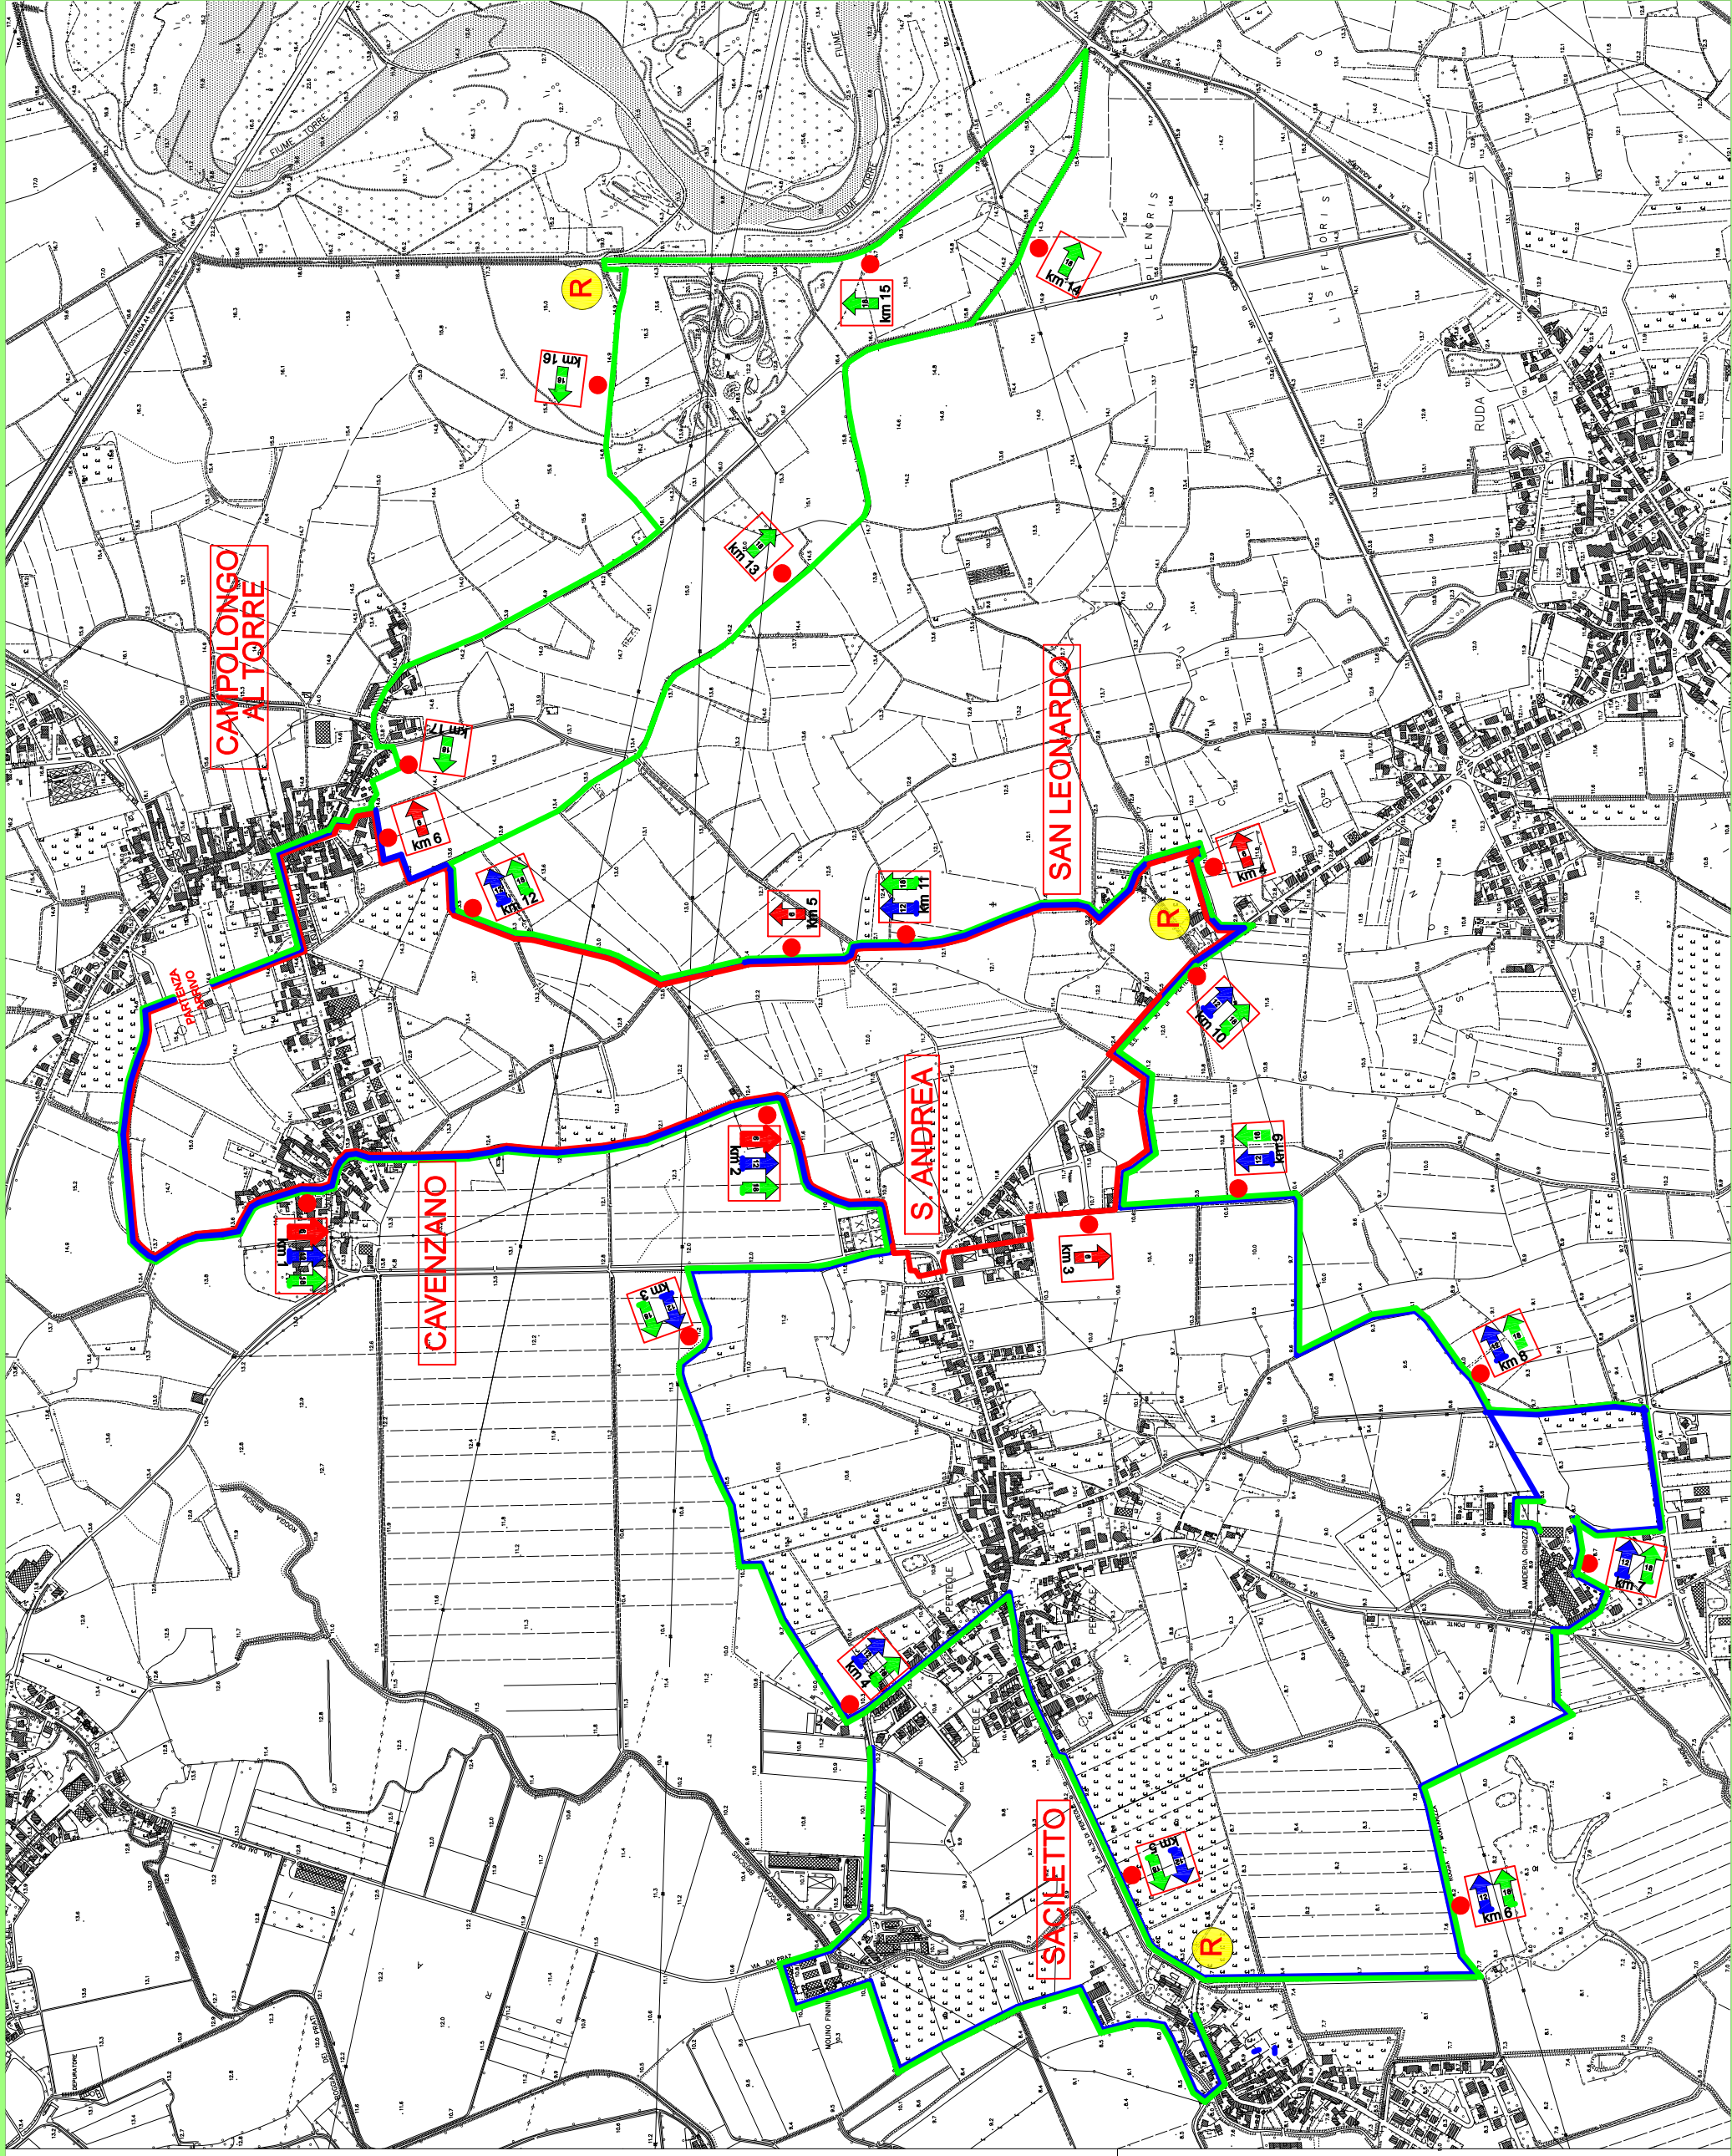

MARCIA DEL DONO CAMPOLONGO TAPOGLIANO

LEGENDA

- Marcia km. 6
- Marcia km. 13
- Marcia km. 18
- RISTORO