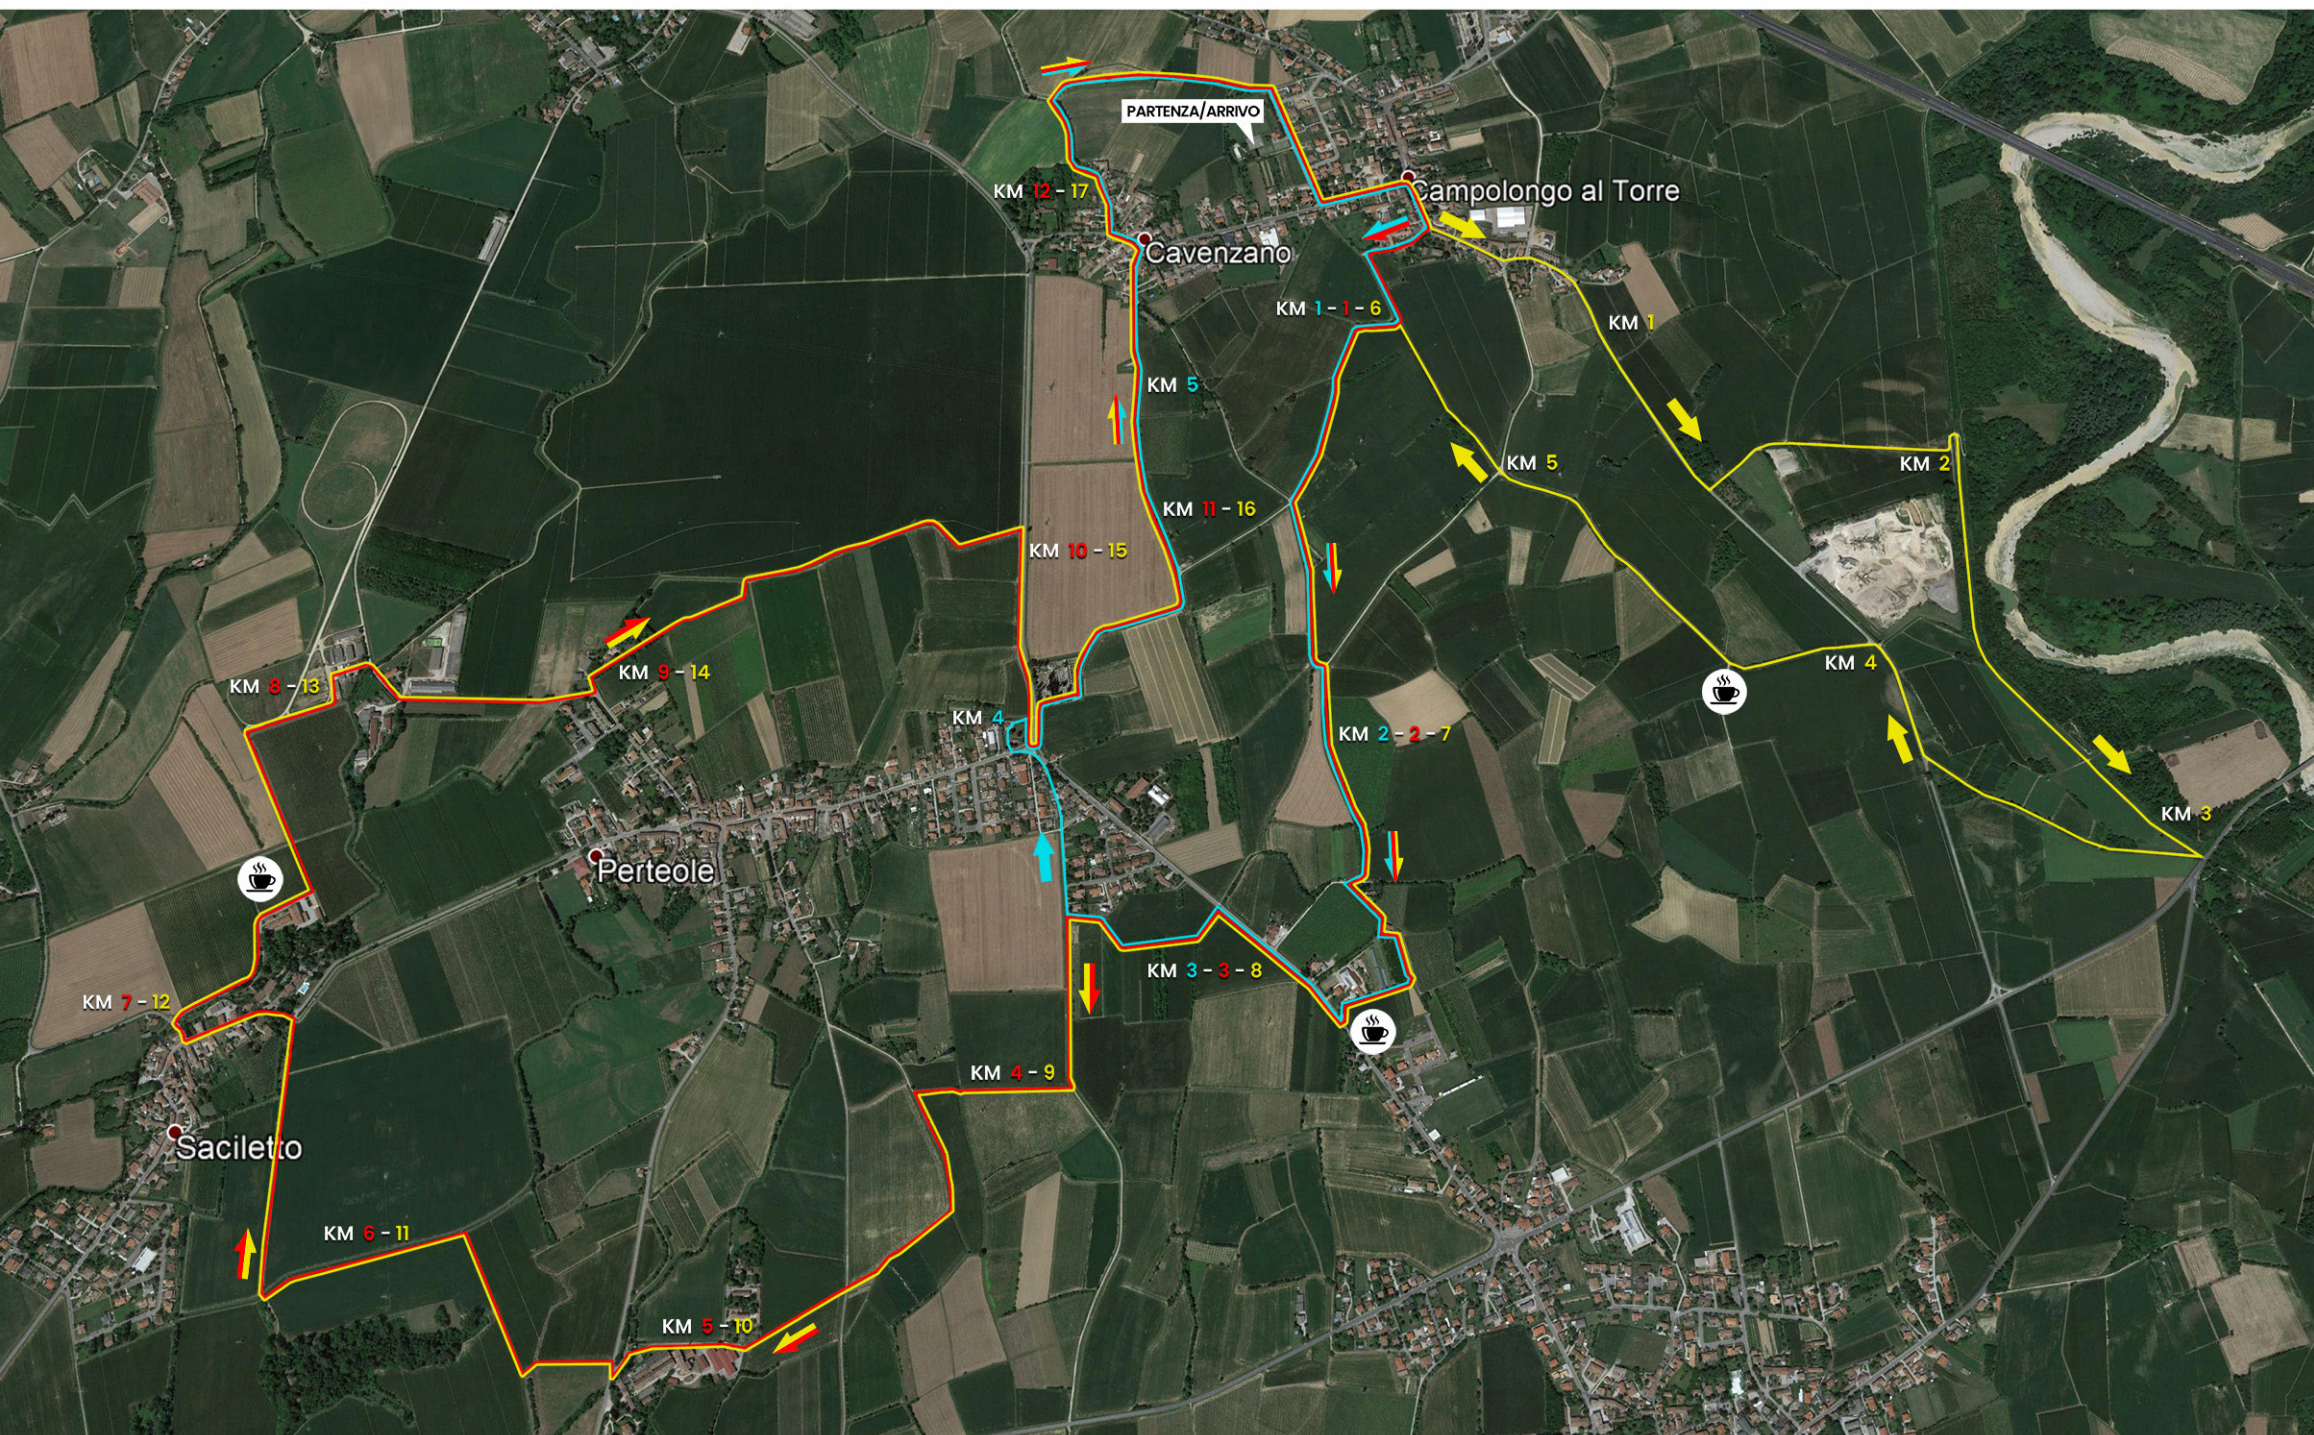

10[^] Marcia del Dono

24 febbraio 2019 - Campolongo

LEGENDA

 Percorso 6 km (6,570)
 Percorso 18 km (17,910)

 Percorso 13 km (12,920)
 Punto ristoro